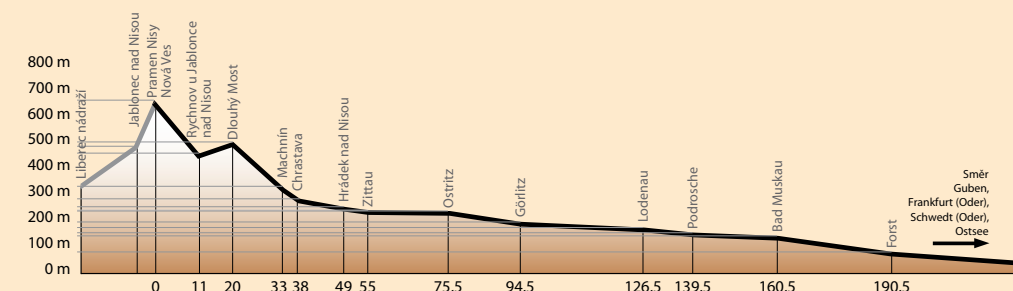

Weißwasser/O.L.

- Zweirad Schmogrow ☒ Karl-Marx-Straße 17 ☎ +49 (35769) 20 75 37

Schloss Kriebitz

Grüner Ring Zittau

Výškový profil od pramene do Forstu

Rhododendronpark Kromlau

Blick von der Landeskrone

Umgebendehaus in Bertsdorf-Hörnitz